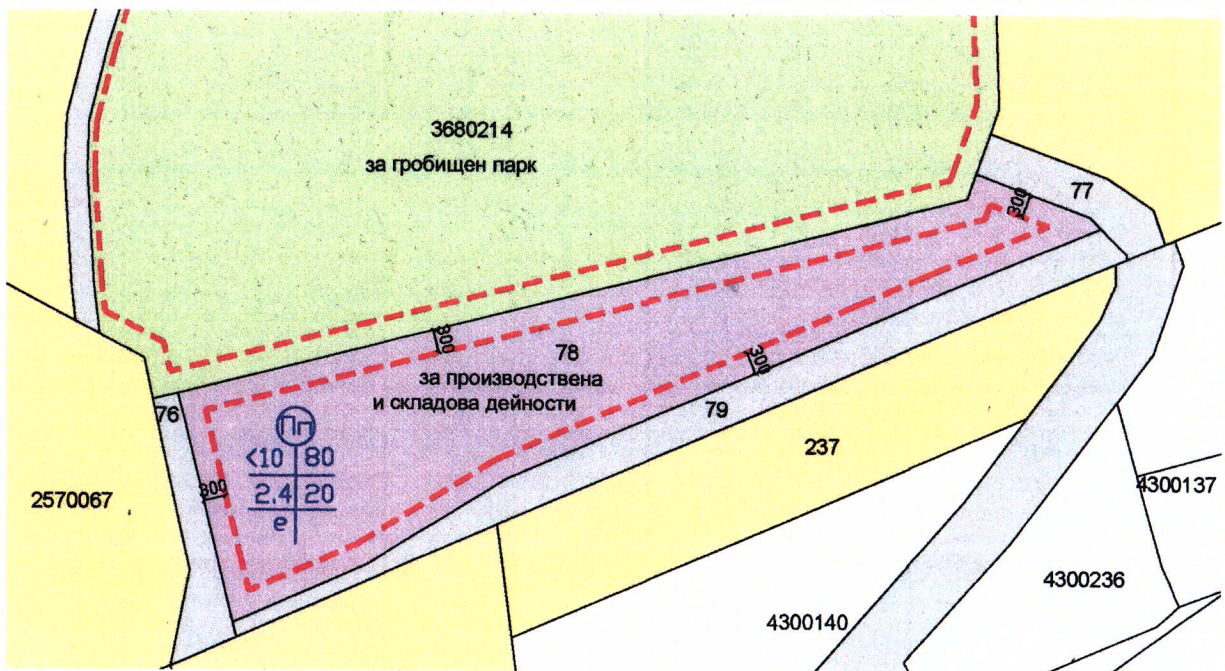

ЧАСТИЧНО ИЗМЕНЕНИЕ НА ОУПО ТРЯВНА

за ПИ с идентификатор 81058.257.78,
с.Черновръх, общ.Трявна

- производствена зона
- път
- гробищен парк
- земеделски земи
- огр. линия на застрояване

○	макс. вис.	плътност на застр.
□	КИНТ	мин. озел. площ
□	начин на застр.	